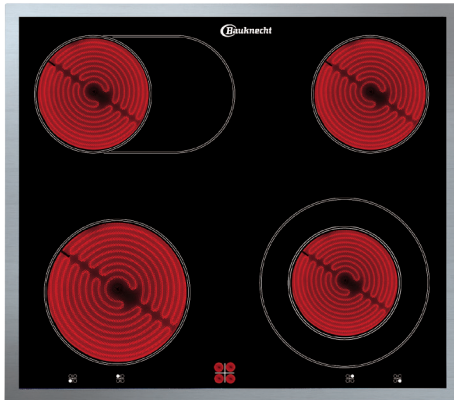

CHR 9642 IN

Glaskeramik-Kochfeld (60 cm)

Bauknecht

Für mich und mein Zuhause

TOP 4

- Flacher Edelstahl-Rahmen
- 4-fach Restwärmeanzeige
- 4 Kochzonen, davon 1 Bräter-Zweikreis-Kochzone, 1 DUO-Zweikreis-Kochzone
- Energiegeregelt

EDELSTAHL-RAHMEN

CHR 9642 IN
EAN 40 11577 85270 7

DESIGN

- Flacher Edelstahl-Rahmen

KOCHZONEN

- 4 Kochzonen, davon 1 Bräter-Zweikreis-Kochzone, 1 DUO-Zweikreis-Kochzone
- **Vorne links:** 18 cm Ø, 1700 Watt
- **Vorne rechts:** 12/21 cm Ø, 750/2100 Watt
- **Hinten links:** 14,5/25 cm Ø, 1000/1800 Watt
- **Hinten rechts:** 14,5 cm Ø, 1200 Watt

AUSSTATTUNG

- Energiegeregelt
- 4-fach Restwärmeanzeige

TECHNISCHE DATEN

- Gesamt-Anschlusswert: 7,0 kW
- Einbauhöhe: 52 mm
- Ausschnittmaße (BxT): 560x490 mm
- Außenmaße (BxT): 577x507 mm
- **Kombinierbar mit HIR4 EP8V PT, HIR4 EP8V2 PT, HIS3 EP8V2 IN, HIS5 EP8VS3 ES, HVK3 NN8F IN, HVP2 KH5V IN, HVP2 NN5F IN, HVR2 KH5V2 IN, HVS3 TH8V2 IN, HVS5 TH8VS3 ES, HIS EP8VS2 ES**